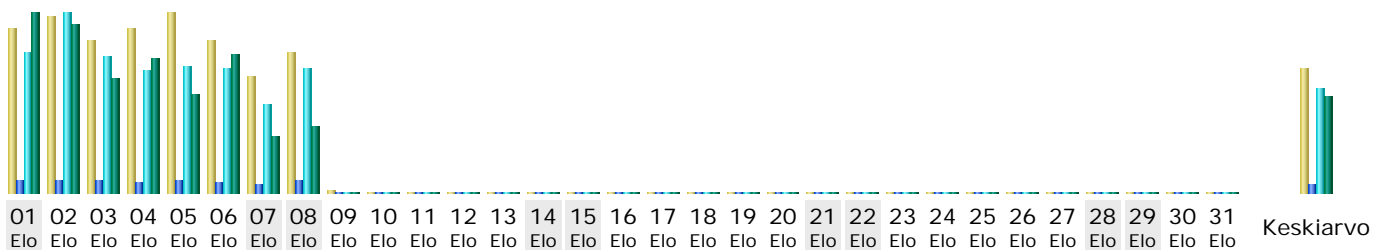

Kuukausi päivittäin

Päivä	Vierailujen määrä	Sivuja	Osumia	Kaista
01.08.2010	165	920	10029	519.69 Mt
02.08.2010	176	989	12878	490.16 Mt
03.08.2010	153	876	9801	330.10 Mt
04.08.2010	164	805	8832	388.03 Mt