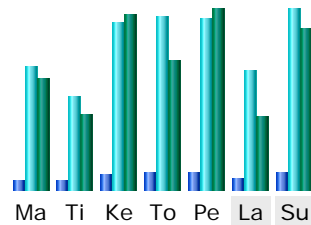

05.08.2010	179	925	9148	287.34 Mt
06.08.2010	153	853	8997	398.88 Mt
07.08.2010	117	575	6296	162.31 Mt
08.08.2010	141	867	9000	193.66 Mt
09.08.2010	3	6	109	2.66 Mt
10.08.2010	0	0	0	0
11.08.2010	0	0	0	0
12.08.2010	0	0	0	0
13.08.2010	0	0	0	0
14.08.2010	0	0	0	0
15.08.2010	0	0	0	0
16.08.2010	0	0	0	0
17.08.2010	0	0	0	0
18.08.2010	0	0	0	0
19.08.2010	0	0	0	0
20.08.2010	0	0	0	0
21.08.2010	0	0	0	0
22.08.2010	0	0	0	0
23.08.2010	0	0	0	0
24.08.2010	0	0	0	0
25.08.2010	0	0	0	0
26.08.2010	0	0	0	0
27.08.2010	0	0	0	0
28.08.2010	0	0	0	0
29.08.2010	0	0	0	0
30.08.2010	0	0	0	0
31.08.2010	0	0	0	0
Keskiarvo	125.10	681.60	7509.00	277.28 Mt
Yhteensä	1251	6816	75090	2.71 Gt

Viikonpäivät