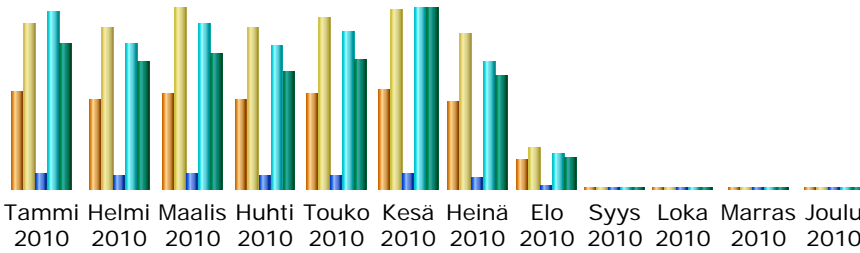

Yhteenveto

Raportin aikaväli Kuukausi Elo 2010

Ensimmäinen vierailu 01.08.2010 - 00:01

Viimeisin vierailu 09.08.2010 - 01:18

	Uniikkia vierailijaa	Vierailujen määrä	Sivuja	Osumia	Kaista
Näytetty liikenne *	851	1251 (1.47 käyntiä/vierailija)	6816 (5.44 sivuja/vierailu)	75090 (60.02 osumia/vierailu)	2.71 Gt (2269.69 Kt/vierailu)
Ei näytetty liikenne *			2771	4677	1.58 Gt

* Ei näytetty"-liikenne sisältää hakurobottien, matojen ja poikkeavien HTTP-tilakoodien aiheuttaman liikenteen.

Kuukausittaiset tilastot

Kuukausi	Uniikkia vierailijaa	Vierailujen määrä	Sivuja	Osumia	Kaista
Tammi 2010	2892	4970	34038	391562	12.48 Gt
Helmi 2010	2682	4822	29544	321039	10.90 Gt
Maalis 2010	2863	5404	32887	361804	11.66 Gt
Huhti 2010	2698	4833	28689	314107	10.02 Gt
Touko 2010	2870	5163	30844	345877	11.14 Gt
Kesä 2010	2947	5352	33846	396606	15.52 Gt
Heinä 2010	2599	4649	26111	279670	9.71 Gt
Elo 2010	851	1251	6816	75090	2.71 Gt
Syys 2010	0	0	0	0	0
Loka 2010	0	0	0	0	0
Marras 2010	0	0	0	0	0
Joulu 2010	0	0	0	0	0
Yhteensä	20402	36444	222775	2485755	84.15 Gt