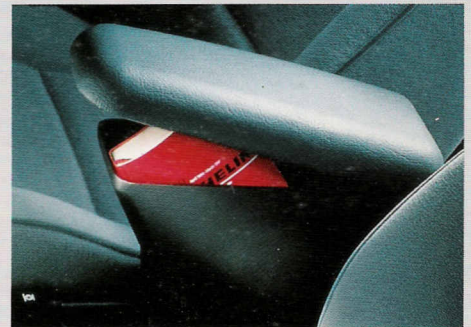

KYYNÄRNOJA / SÄILYTYSLOKERO

ZC9888232U