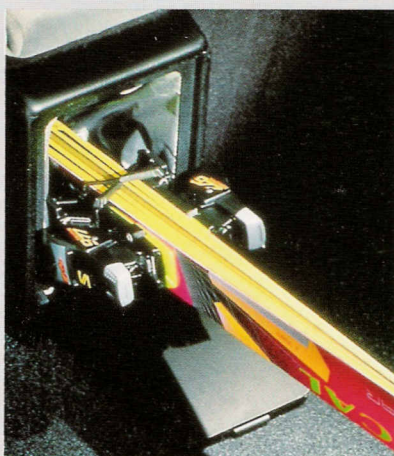

SIVUIKKUNAVETOSUOJAT

etuikkunaan ZC9877110U