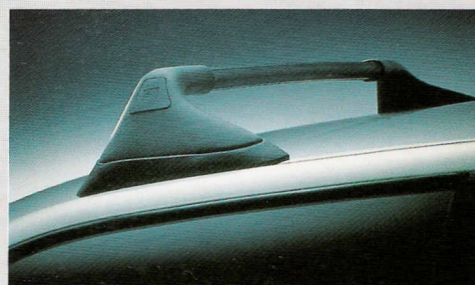

ILMASTOINTI

Sisältää raitisilmasuodattimen

Valinnaisvaruste

GARDEROBE

Integroitu pukupussi / säilytystila hattuhyllyn alle ZC9888196U

TAAKKATELINE

Aerodynaaminen
muotoilu,
max. kuorma 75 kg
ZC9877103U

AURINKOVERHO- SARJA