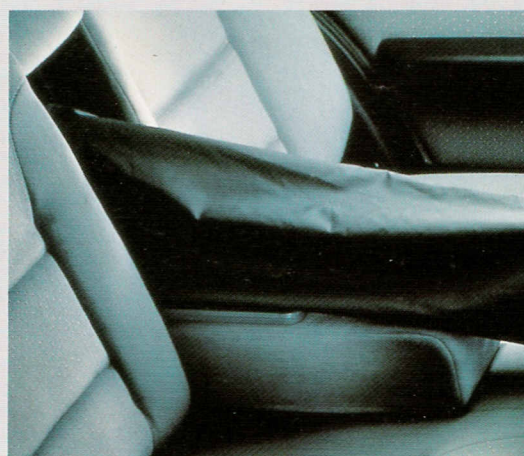

Sivuikkuna
ZC9888154U
Takaikkuna (X-malli)
ZC9888155U

SIVUIKKUNAVETOSUOJAT

etuikkunaan ZC9877110U

SUKSIPUSSI

Takakyynänojan aukossa,
kapasiteetti 2 paria laskettelu-
suksia max. 215 cm
ZC9877118U

KLIPPAN DUO+BABY TURVAISTUIN

- Turvallinen, monipuolinen turvaistuin
- HDPE+EPS kovakuorinen runko
- Korkea suoja-aste
- Helppokäyttöinen
- Hyvä nukkua, anatomisesti muotoiltu
- Lisävarusteena 5-pisteen haaravyö (0-18kg)
- Pitkä käyttöaika:
 - vauvan turvaistuin 0-10kg
 - turvaistuin selkä menosuuntaan 9-18kg
 - turvavyöistuin kasvat menosuuntaan 9-25kg
- E-hyväksytty
- Suomessa valmistettu