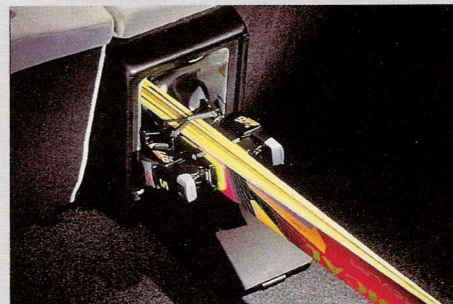

Suksipussi

Berline ZC9877118U