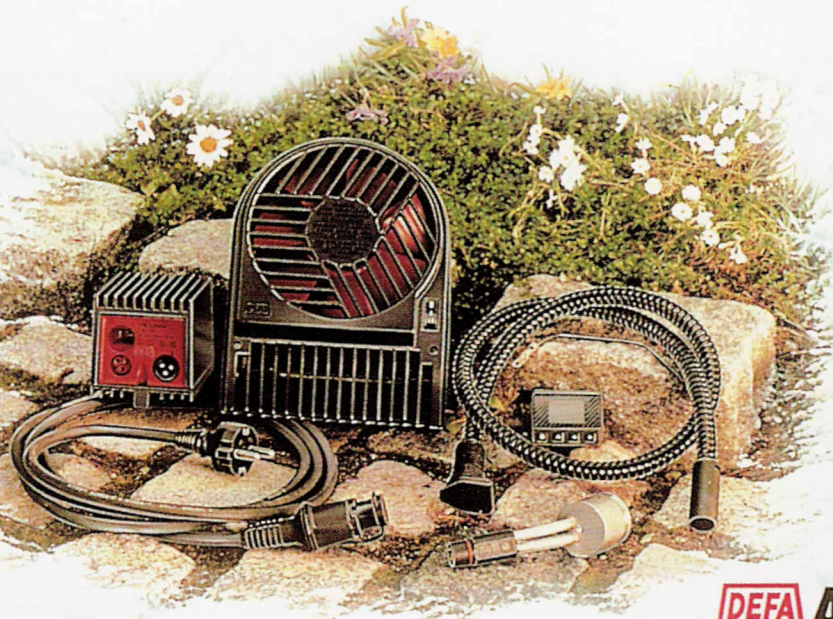

DEFA Auto
WarmUp

DEFA AUTOWARMUP - täydellinen autonlämmitysjärjestelmä
• Moottorilämmittimet • Sisätilalämmittimet • Ajastinkellot • Akkulaturit • Miniplug System