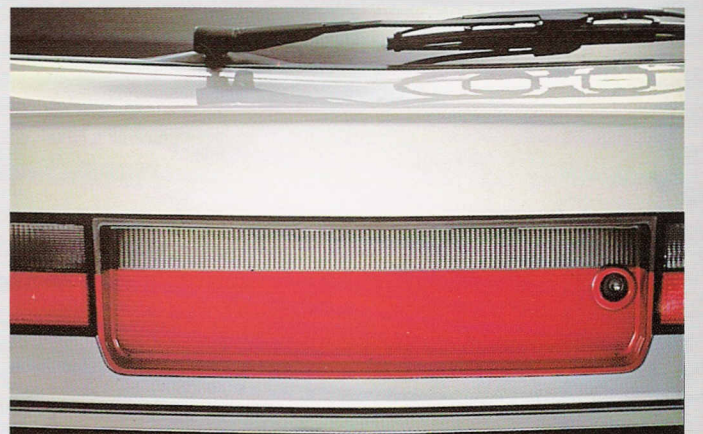

Takavalopaneli

ZC9877109U