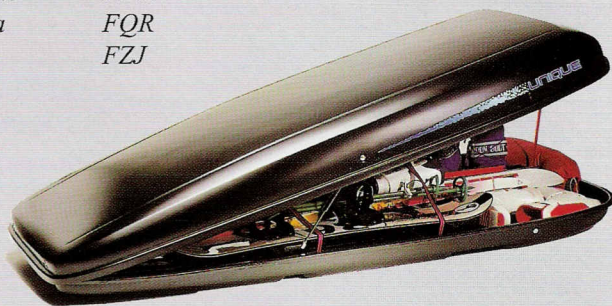

UNIQUE 900

Grafiitin harmaa ZT310030
Valkoinen ZT 310020

Roiskeläppä
etu ZC9877106U
taka ZC9877107U

Blaupunkt 3030 96133457

- ohjauspyörästä säädettävä
- RDS, AM/FM aaltoalueet
- 36 muistipaikkaa, josta 24 ulalle
- turvakoodi asetettu
- pääteaste 4x6W
- kasettisoitin, 2 suuntaa