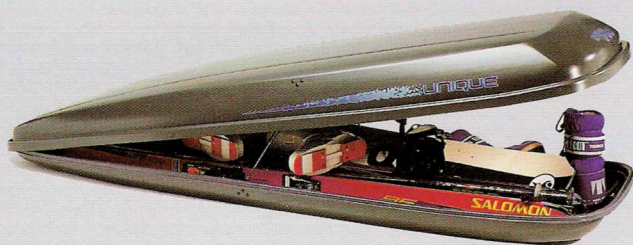

UNIQUE 700

Grafiitin harmaa ZT31071
Valkoinen ZT 31072